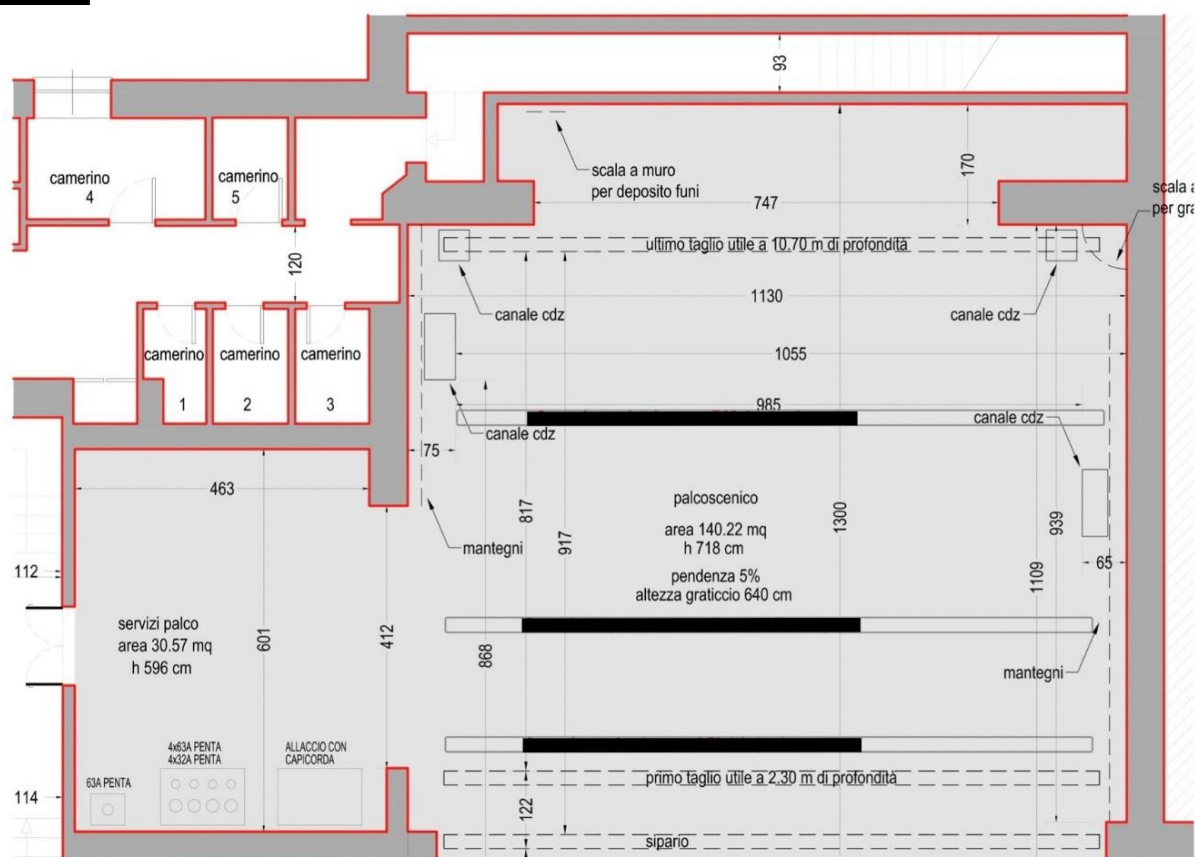

ACCESSO AL PALCOSCENICO

È possibile installare una scala di accesso al palcoscenico dalla platea, previa rimozione di n. 2 poltrone della prima fila.

CAMERINI

- n. 12 (1 camerino può fungere da sartoria)
- servizi doccia e toilette
- Lavatrice e asciugatrice disponibili a pagamento, previa approvazione

SALA

- **Totale posti:** 575
  - Platea: 459 poltrone + 4 posti per persone con disabilità motoria che si avvalgono dell'uso di una sedia a rotelle (senza poltrona)
  - Galleria: 112 poltrone
- **Pavimentazione:** moquette rossa
- **Poltrone:** imbottite in velluto rosso
- **Illuminazione interna:** faretti a LED e neon
- **Climatizzazione:** sì
- **Accesso per persone con disabilità motoria:** montascale diretto in platea
- **Toilette per persone con disabilità motoria**

Per informazioni:

Teatro Parioli Costanzo

065434514 - www.ilparioli.it